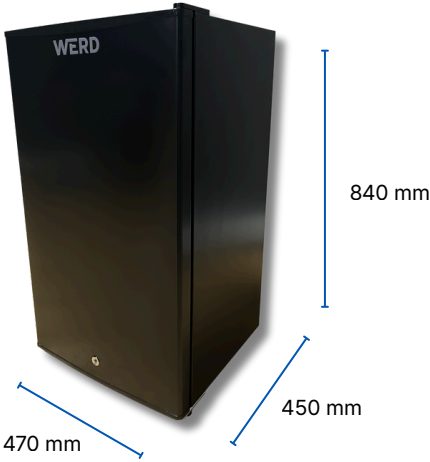

WERD

95L 12V Buzdolabı

KAPASİTE

95L

VOLTAJ

**12V &
24V**

i ÜRÜN TANIMI

WERD 95L 12V Buzdolabı, düşük enerji tüketimi ve ultra sessiz çalışma performansı ile günlük kullanım için tasarlanmış kompakt bir soğutma çözümdür. Soğutucu ve derin dondurucu bölmeleri sayesinde çok yönlü kullanım imkânı sunar.

TEKNİK VERİLER

Elektriksel Teknik Özellikler

DC 12/24V Çalışma Değerleri

Gerilim:	12/24 V DC
Güç Tüketimi:	64W
Akım:	±5 A
Çalışma ses seviyesi:	8 dB
Soğutucu gaz türü:	R600a

(Elektrik verileri 1 Saatteki Tüketim Değerleridir)

WERD 95L Buzdolabı

Kapasite:	95 Litre
Ölçüler (G x D x Y):	470 x 450 x 840 mm
Ağırlık:	21,5 kg
Derin dondurucu kapasitesi:	10 Litre
Soğutucu çalışma sıcaklığı:	0 °C ~ +10 °C
Dondurucu çalışma sıcaklığı:	-6 °C ~ -15 °C
İklim sınıfı (Climate Class):	N / ST